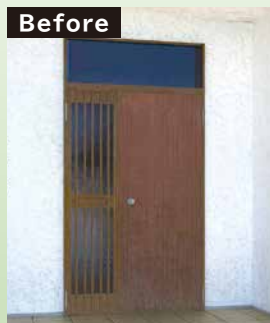

築10年以上のお住まいの方、必見!

たった1日で玄関リフォーム!

外壁や内装を傷めず新しい玄関へ! 勝手口の施工も可能です!

ドアタイプ

無料 施工前に弊社のシミュレーターで完成イメージを確認!
※詳しくはお問い合わせください。

ホームページから簡単見積り!
デザイン・オプションキャンペーンの簡単選択でお見積りができます!

〈玄関リフォーム〉特別キャンペーン

玄関製品代